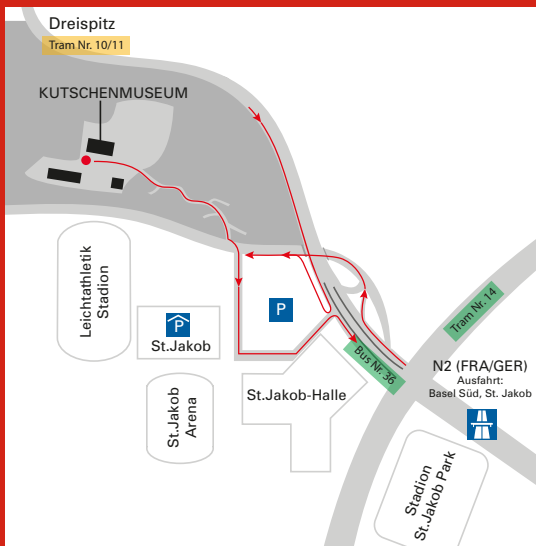

Kosten

Mitglieder der Alumni&Alumnae Sport und Sportwissenschaften Basel erhalten freien Eintritt zu dieser Veranstaltung.

Datum

Samstag, 20. Oktober 2012

Ort

Merian Park im Holzsaal oberhalb des Kutschenmuseums