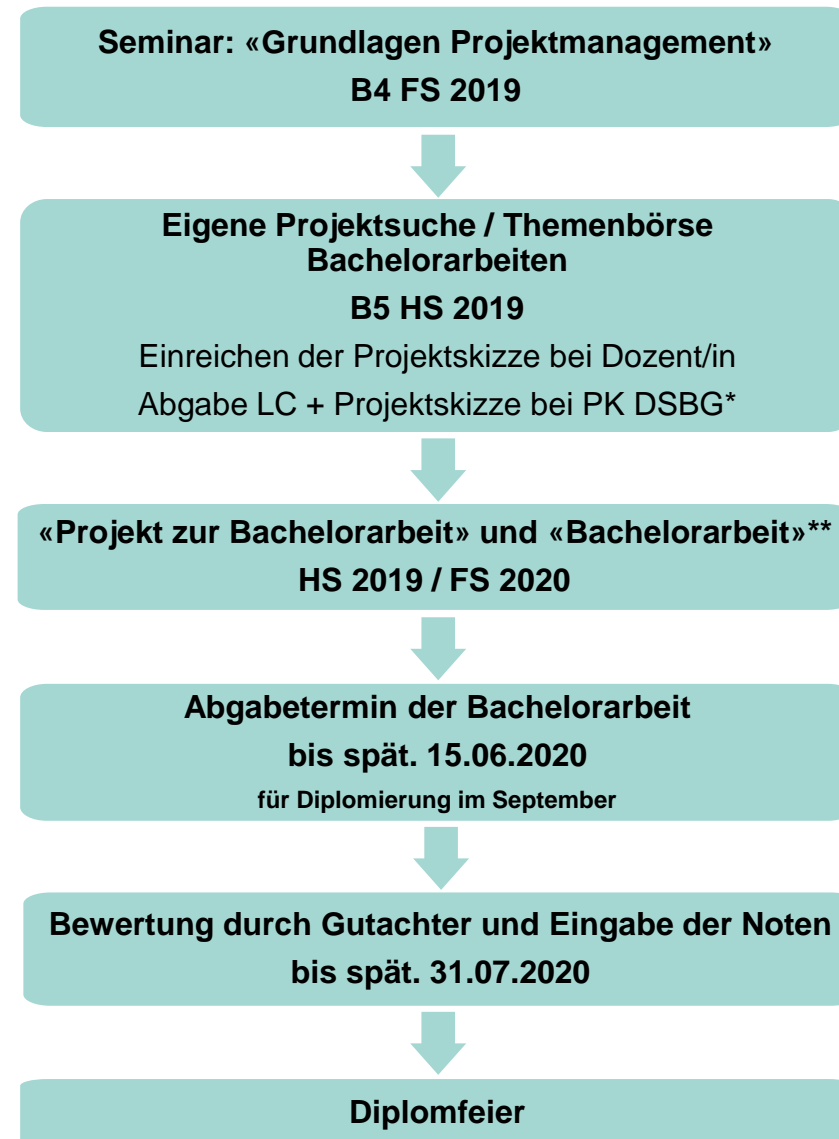

Ablaufprozess Profilmodul 2019 / 2020

* Der Titel von Bachelorarbeit und Projekt zur Bachelorarbeit erscheinen im Zeugnis

** BSG: 330 Stunden + 300 Stunden
BSF: 150 Stunden + 150 Stunden