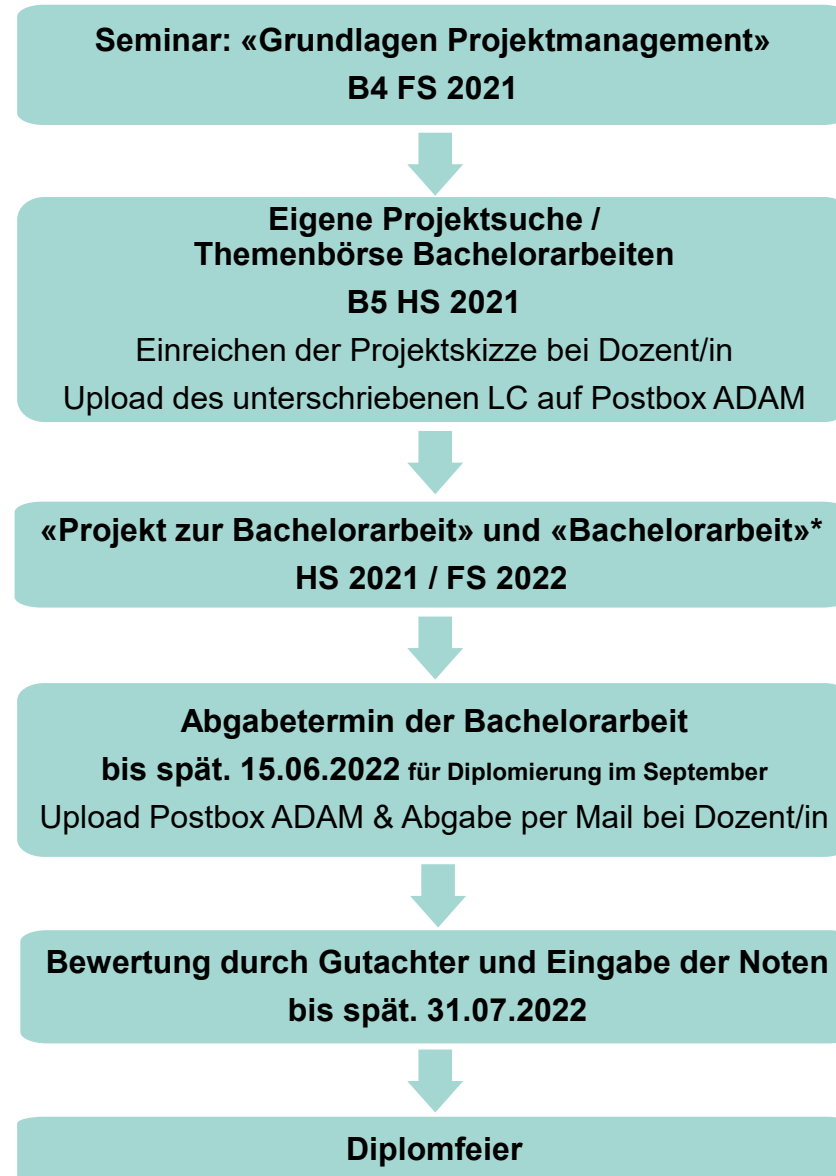

Agenda Profilmodul 2021 / 2022

* BSG: 330 Stunden + 300 Stunden
BSF: 150 Stunden + 150 Stunden